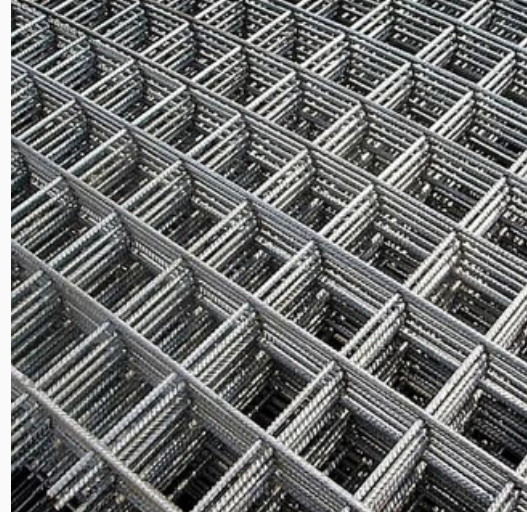

Lépcs hangszigetelő

Ursa TSP20 lépcs hangszigetelő 12 m ² /csomag	1 829 Ft/m²
LH T2 lépcs hangszigetelő 2 cm 12,5 m ² /csomag	503 Ft/m²
LH T2 lépcs hangszigetelő 2,5 cm 9 m ² /csomag	629 Ft/m²

Betonháló