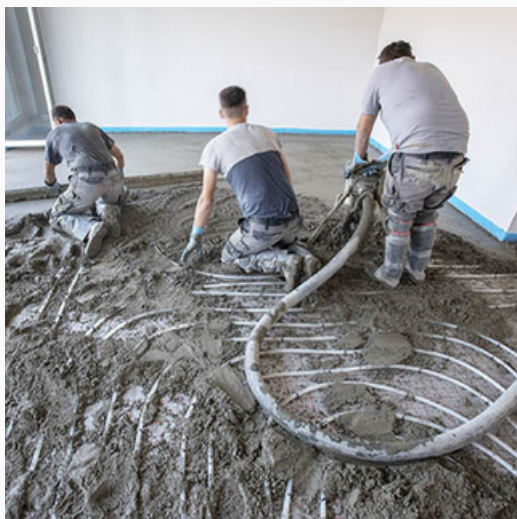

Cementesztrich

Cemix ZE20 cementesztrich 40kg/zsák
Cemix ZE30 cementesztrich 40kg/zsák
Cemix ZE50 cementesztrich 40kg/zsák

2 250 Ft/zsák
3 233 Ft/zsák
3 913 Ft/zsák